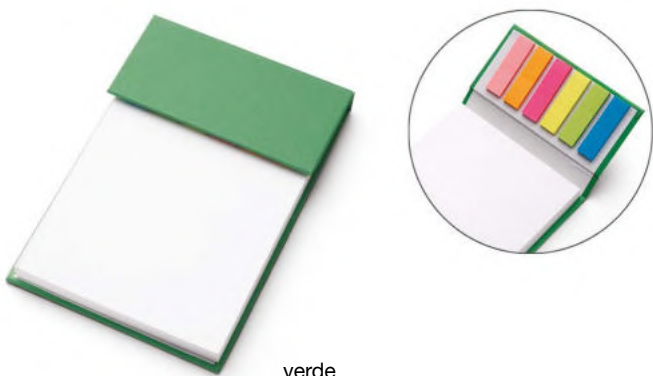

verde

2073_Astro_ Block Notes con Post-It

cm 10,5x15,5

Cartoncino

20/100

In astuccio

2098_Riva_ Block Notes Spiralato

70 fogli carta 70gr a righe, 25 post it per colore, con penna

cm 8,5x15

Eco Paper

50/100

Polybag

5014_Papel_ Penna Sfera

cm 14

Eco Paper

Clip in plastica

50/1000

Refill nero

5071_Papyro_ Penna Sfera ECO

cm 14

Eco Paper

Clip paglia di frumento

50/1000

Refill nero