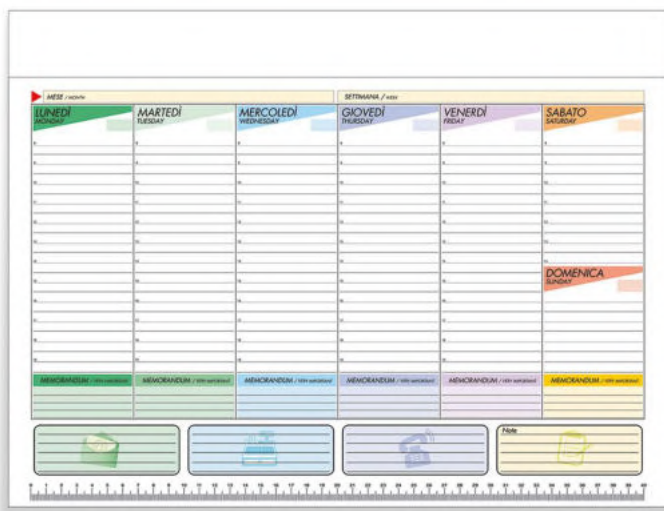

2576_Magic_Tappetino mouse con calendario

i Tappetino mouse con calendario 12 mesi, base antiscivolo nera, grammatura carta 80 gr, spessore copertina 0,3 cm.

cm 23x18x0,4

EVA, carta e PVC

50/100

2024 Planning

i 50 fogli, testata cartonata

cm 43,5x31,5

Carta naturale 80gr

25

MADE IN ITALY

2023 Planning

i 50 fogli, testata cartonata

cm 29,2x21

Carta naturale 80gr

50