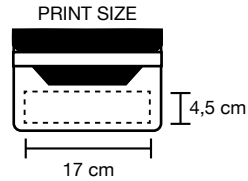

2718_Doks_Porta documenti

cm 19x13

Tam

20/240

arancio

2723_Slimdok_Porta libretto moto

cm 13x16,5

Tam

20/240