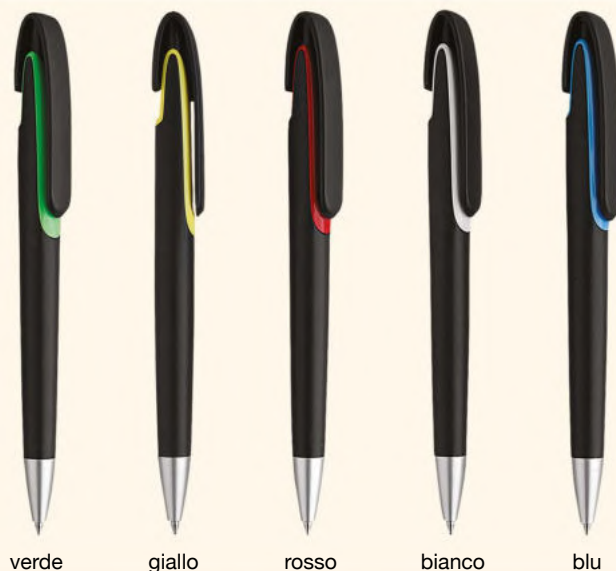

verde

rosso

giallo

blu

arancio

5117_Hype_ Penna Sfera

- cm 14,5
- Plastica
- Clip in plastica
- 100/1000
- Refill nero

Su richiesta astuccio cartone **7071**

giallo