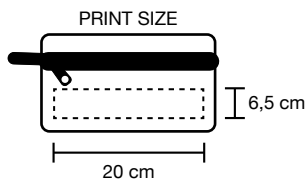

2867_Ticket_Portadocumenti

- cm 26x15
- Poliestere 600D
- 100/500

NEW ITEM

7511_Poket_Pochette

Beauty case con chiusura ermetica in PVC trasparente.

- cm 17x4,5x12,5
- PVC
- 50/400