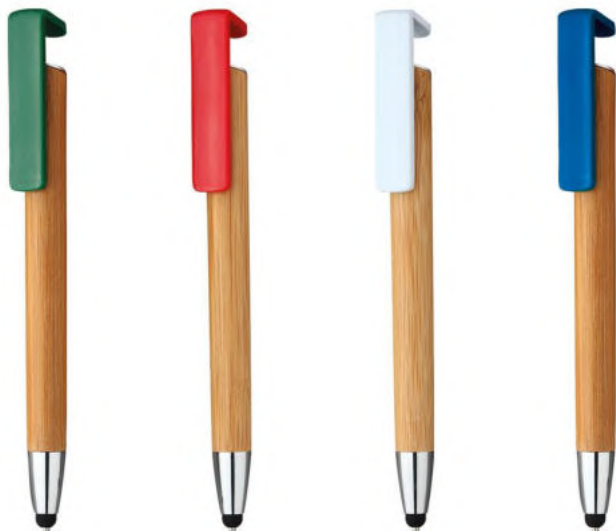

verde

rosso

arancio

verde

rosso

bianco

blu

5269_Totem Wood_ Penna Sfera