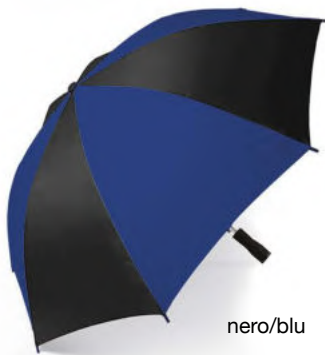

nero/blu

NEW
COLOR

NEW
COLOR

NEW
COLOR

1056_Flag_Ombrello

ⓘ Scatto manuale, manico in EVA

▬ cm ø 92 H 66

☼ Poliestere 190T

📦 12/48