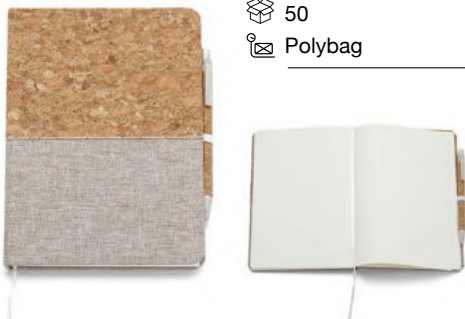

verde

nero

rosso

96 fogli

2083_Walter_ Block Notes

- Carta bianca 70gr, 96 fogli, 192 pagine, penna inclusa
- cm 15x21x1,6
- Sughero e PU Termovirante
- 50
- Polybag

5053_Cork_ Penna Sfera

- cm 13
- Sughero
- Clip in plastica
- 50/1000
- Refill nero