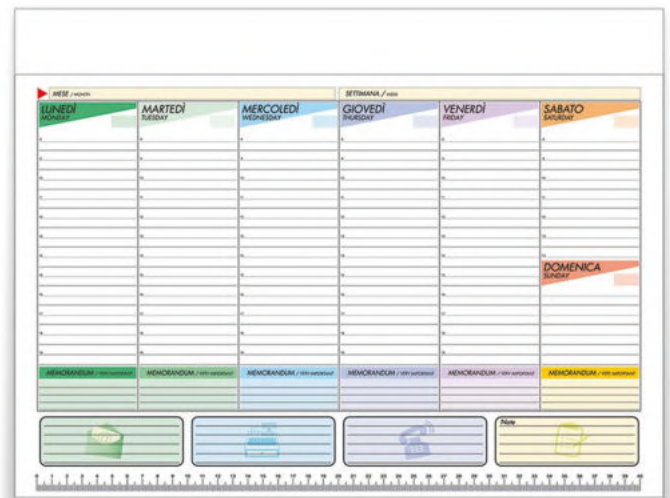

2023 Planning

50 fogli, testata cartonata

cm 29,2x21

Carta naturale 80gr

50

2020 Planning

52 fogli, testata cartonata

cm 30x14,5

Carta naturale 80gr

20