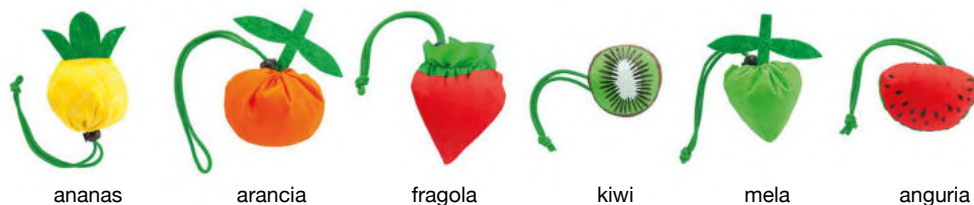

0925_Fruit_ Borsa Shopping

Richiudibile

cm 38x38

Poliestere

10/400

ananas

arancia

fragola

kiwi

mela

anguria