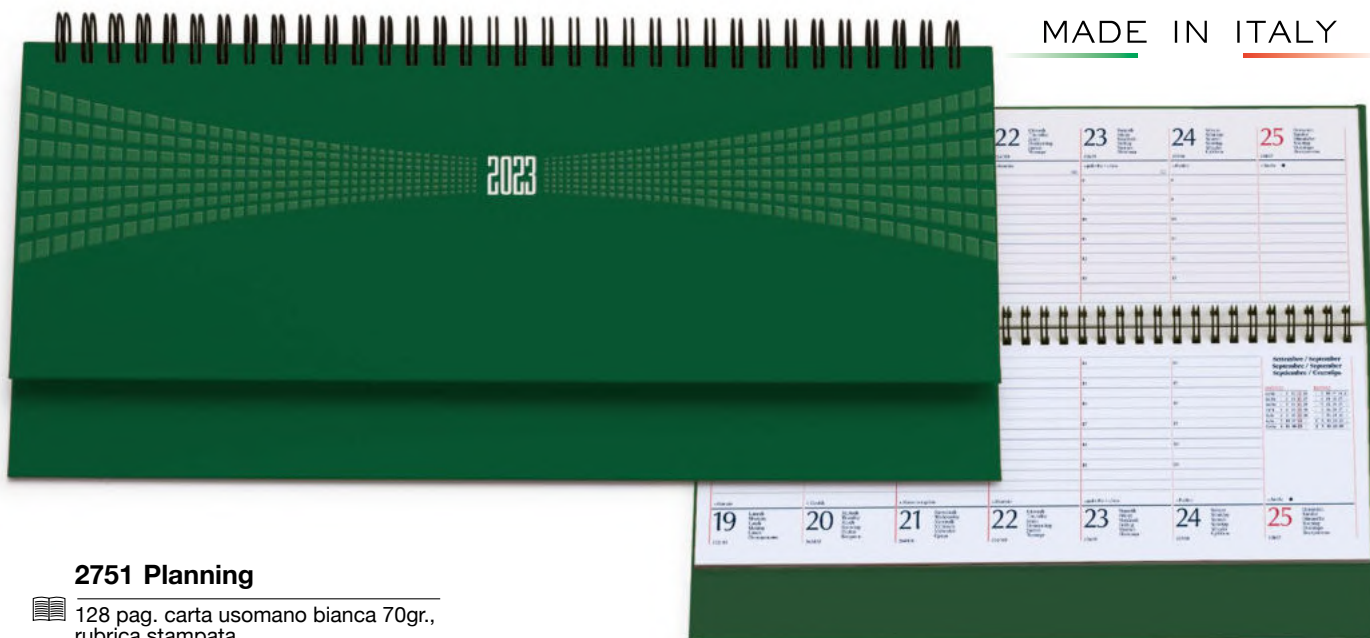

2751 Planning

128 pag. carta usomano bianca 70gr., rubrica stampata

cm 30x15

Matra

20

Su richiesta astuccio **A007**