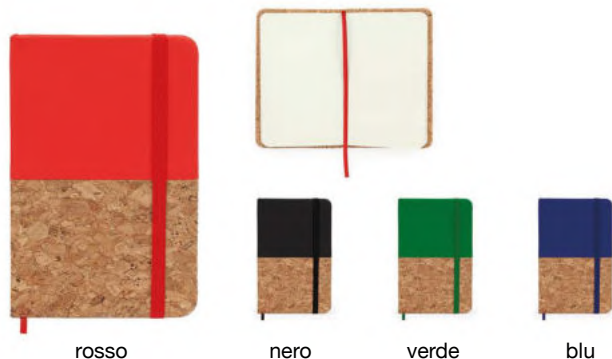

2092_Porto_ Block Notes

- Carta bianca 70gr, 80 fogli, 160 pagine
- cm 9,3x14,3x1,5
- Sughero, PU Termovirante
- 50/100

rosso

nero

verde

blu

96 fogli

2089_Rado_ Block Notes

- Carta bianca 70gr, 96 fogli, 192 pagine, penna inclusa
- cm 15x21
- Sughero e PU Termovirante
- 50
- Polybag