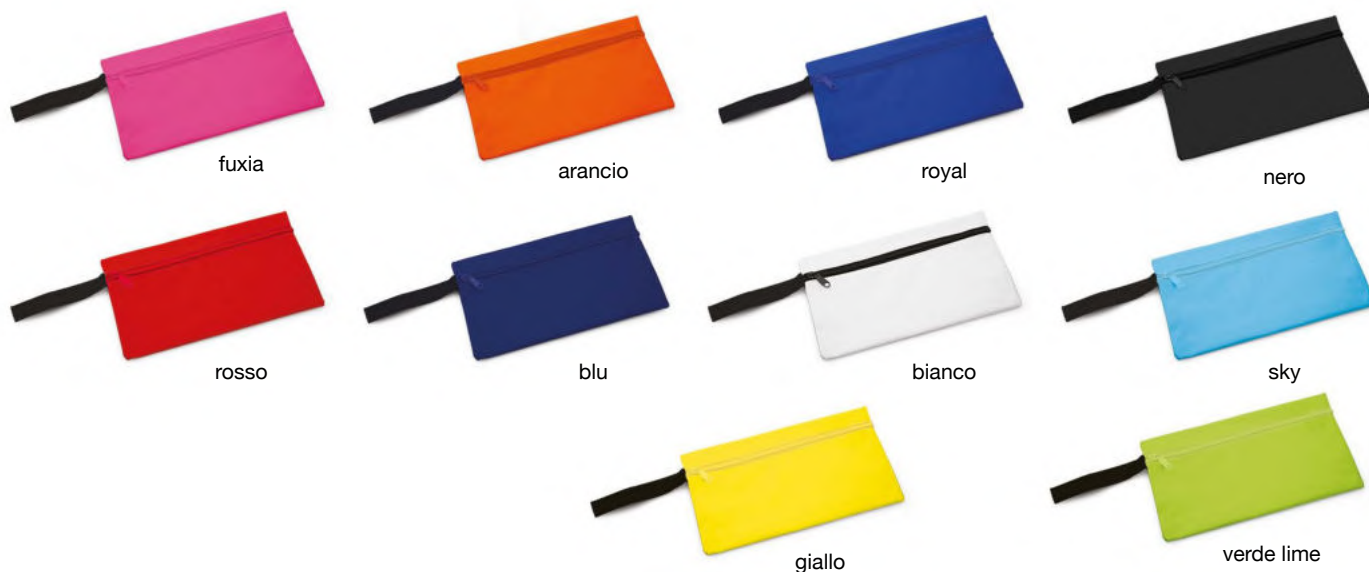

-  cm 26x15
-  Poliestere 600D
-  100/500

NEW ITEM

7511_Poket_Pochette

 Beauty case con chiusura ermetica in PVC trasparente.

-  cm 17x4,5x12,5
-  PVC
-  50/400

arancio bianco royal fuxia giallo rosso verde