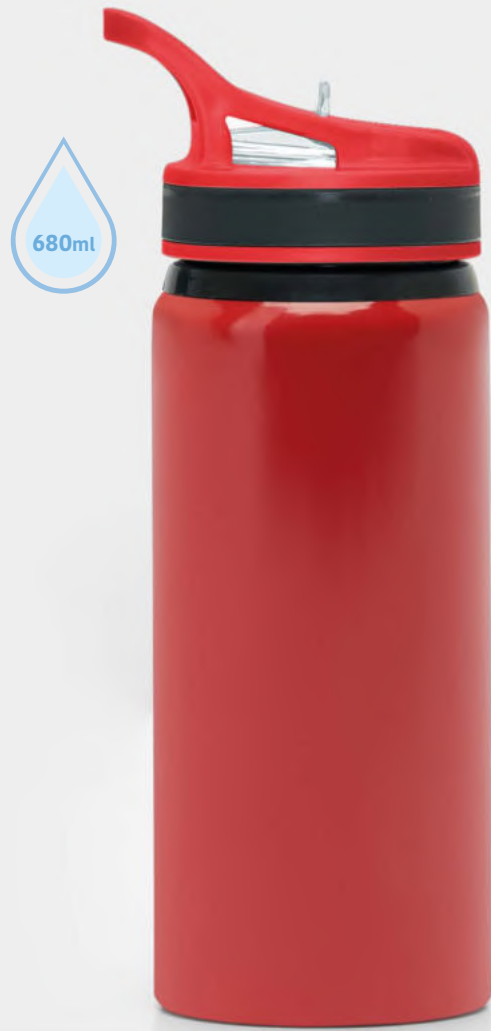

8406_Columbia_Borraccia

Capacità 680ml, tappo con beccuccio a scomparsa e maniglia in ABS

cm ø 7,3 H 22

Alluminio

50

In astuccio