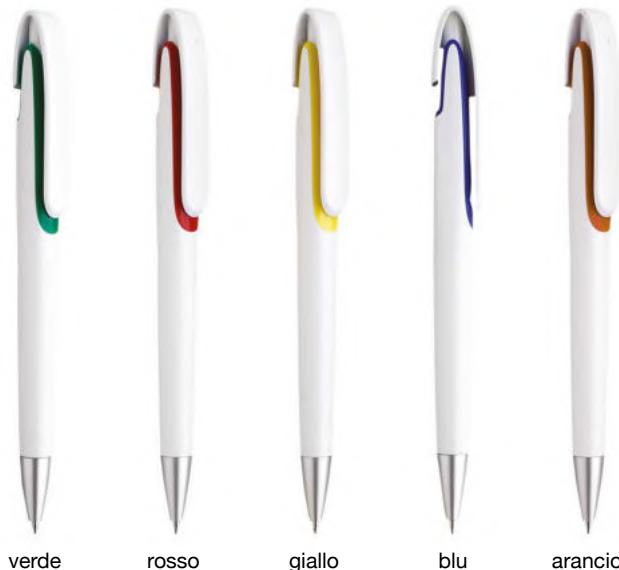

5114_Hype White_ Penna Sfera

- cm 14,5
- Plastica
- Clip in plastica
- 100/1000
- Refill nero

Su richiesta astuccio cartone **7071**