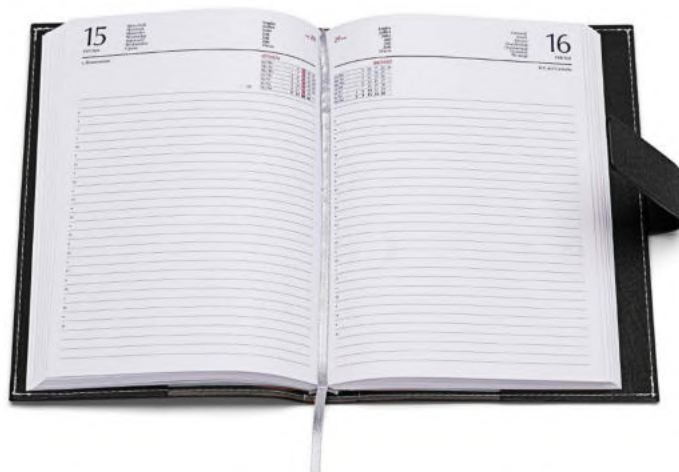

0361 Agenda Giornaliera

- Varie tasche p/documenti, inserto per penna, chiusura calamitata
- Interno estraibile cm 17x24, sabato e domenica abbinati, 320 pag. carta usomano bianca 60gr.
- cm 17x24
- PU Termovirante
- 1/30
- In astuccio