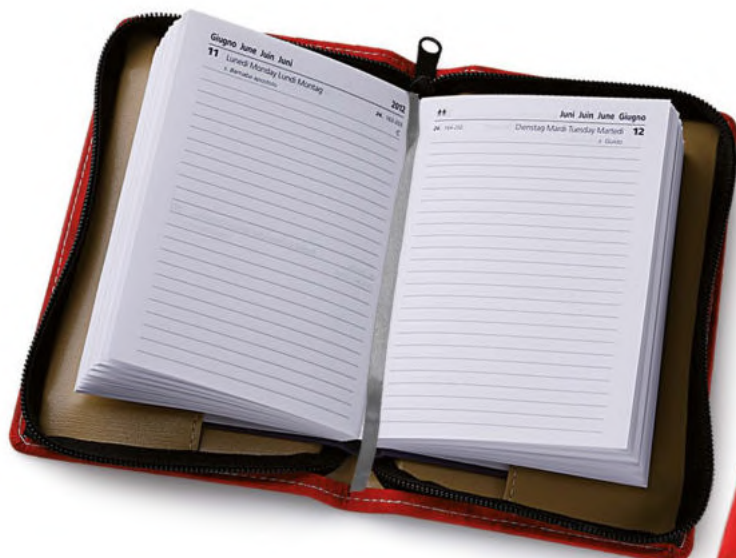

rosso

0273 Agenda Pocket Giornaliera Borsello

Interno estraibile cm 9x13, sabato e domenica abbinati, 320 pag. carta usomano bianca 60gr.

cm 9x13

Similpelle

1/100

In astuccio