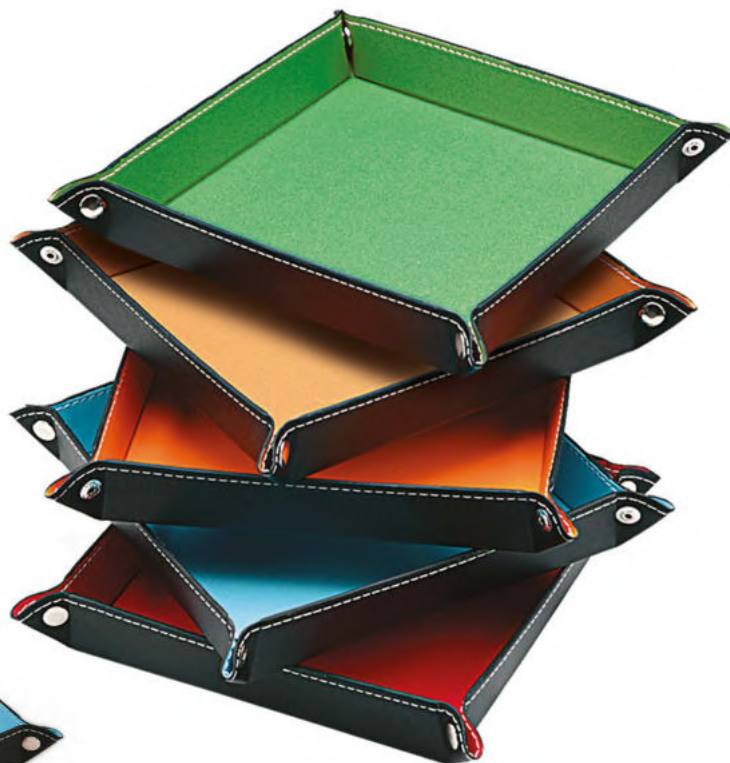

2825_Pocket_Vuota tasche

cm 22x22
Similpelle
25/100
In astuccio

- Sky
- Rosso
- Arancio
- Cuoio
- Verde