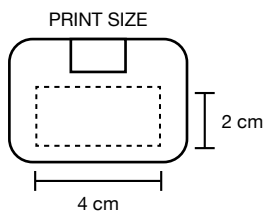

bianco

nero

silver

nero

blu

6070_Optimus_HUB

-  4 porte USB
-  cm 5x4x1
-  Plastica
-  1/100

6074_Tris_HUB