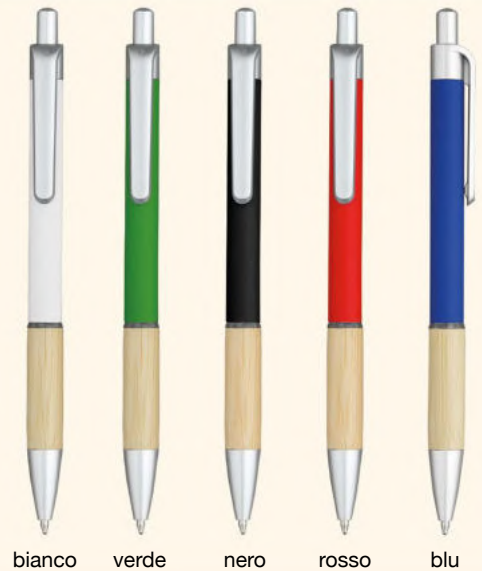

antracite   verde lime   nero   blu   bianco   arancio   rosso

NEW
ITEM

5601_Rilly_ Penna Sfera ECO

- cm 14
- Bamboo e Alluminio
- Clip in metallo
- 50/1000
- Refill nero

Su richiesta astuccio cartone **7071**