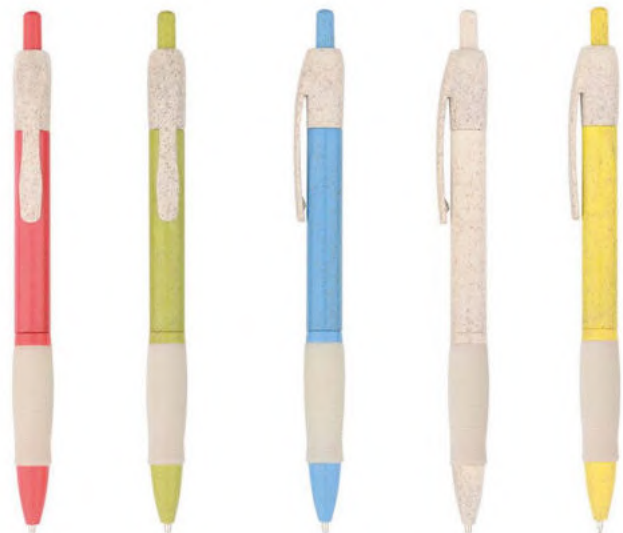

5058_Zorro Bio_ Penna Sfera

cm 14

Paglia di frumento, grip in gomma

Clip paglia di frumento

50/1000

Refill nero

Su richiesta astuccio cartone **7071**

rosso

verde

sky

avana

giallo

5066_Trigo_ Penna a scatto

cm 14

Paglia di frumento

Clip paglia di frumento

50/1000

Refill nero

Su richiesta astuccio cartone **7071**