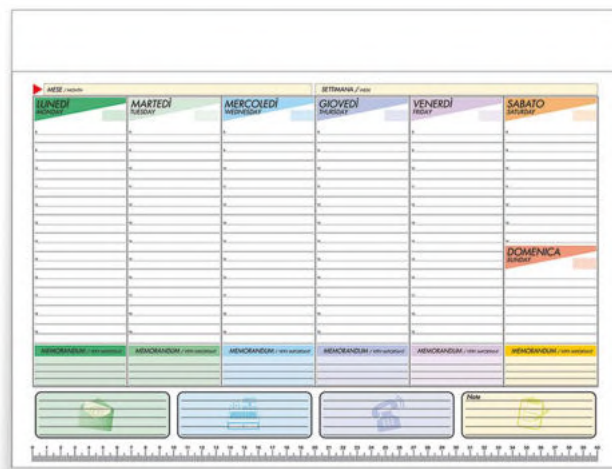

2023 Planning

i 50 fogli, testata cartonata

cm 29,2x21

Carta naturale 80gr

50