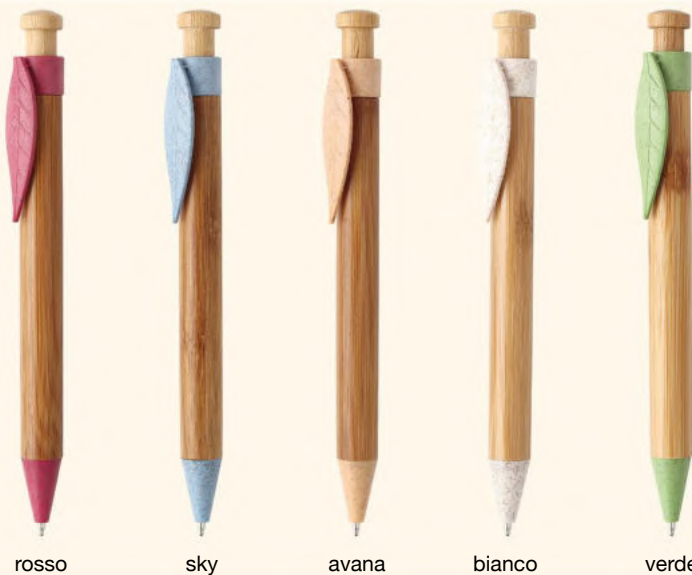

nero rosso blu grigio bianco

NEW
ITEM

5277_Rush Natural_ Penna Sfera

-  cm 14
-  Bamboo
-  Clip in metallo
-  50/1000
-  Refill nero

Su richiesta astuccio cartone **7071**

5056_Colin_ Penna Sfera

-  cm 14,5
-  Bamboo
-  Clip in paglia di frumento
-  50/1000
-  Refill nero