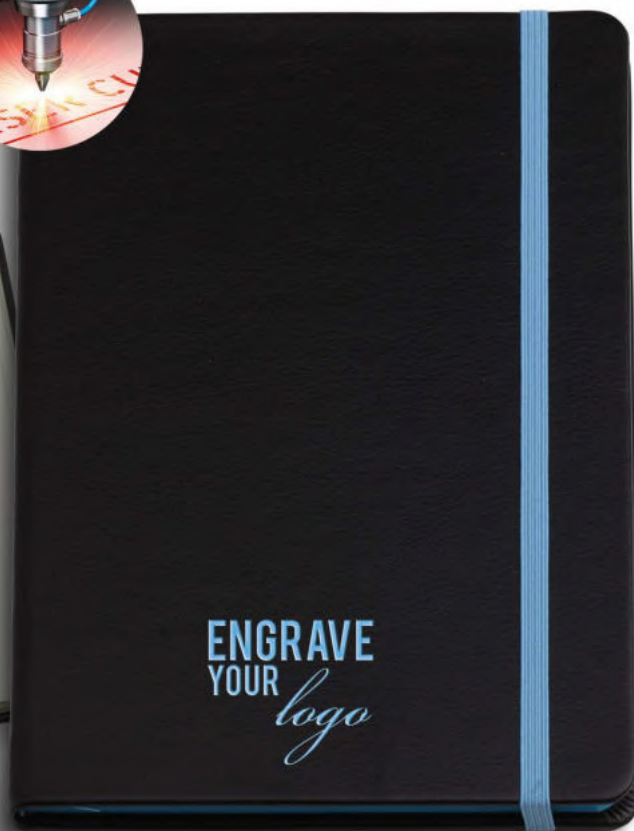

🔧 PU Termovirante

📦 30

📁 In astuccio

blu

nero

bianco

verde

rosso