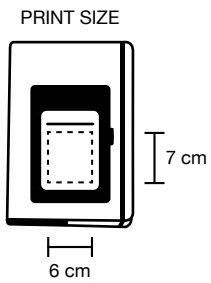

0338 Agenda Giornaliera

- P/card esterno, p/cellulare, inserto per penna
- Interno estraibile cm 15x21, sabato e domenica abbinati, 320 pag. carta usomano bianca 60gr
- cm 15x21
- PU Termovirante
- 1/30
- In astuccio

NEW
COLOR

blu