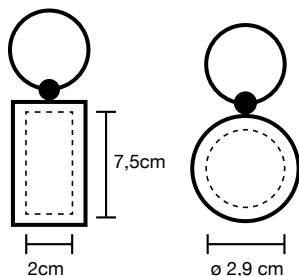

0799_Dave_Portachiavi

- cerchio (0,6 x ø 3,9 cm)
- rettangolo (3 x 0,6 x 8,8 cm)
- Legno naturale
- 100/800
- In polybag