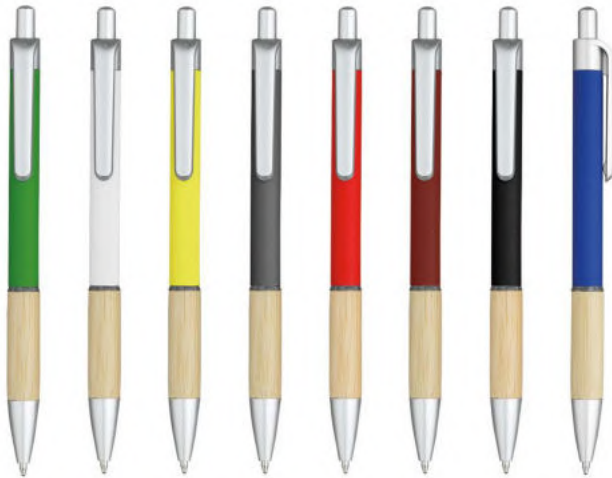

nero rosso blu giallo verde

5277_Rush Natural_ Penna Sfera

-  cm 14
-  Bamboo
-  Clip in metallo
-  50/1000
-  Refill nero

verde rosso bianco sky avana

5056_Colin_ Penna Sfera

-  cm 14,5
-  Bamboo
-  Clip in paglia di frumento
-  50/1000
-  Refill nero