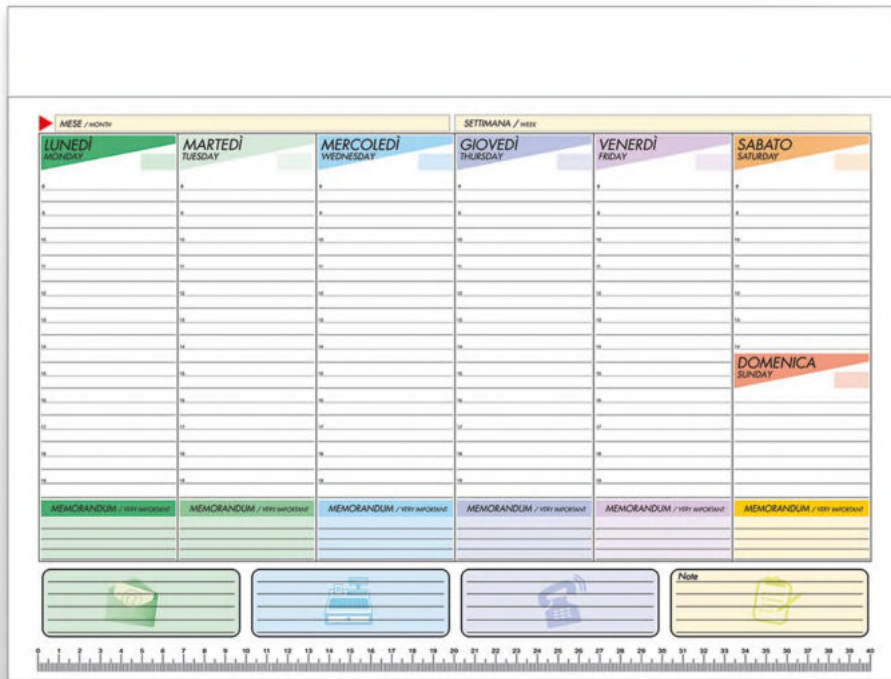

MADE IN ITALY

2024 Planning

50 fogli, testata cartonata

cm 43,5x31,5

Carta naturale 80gr

25