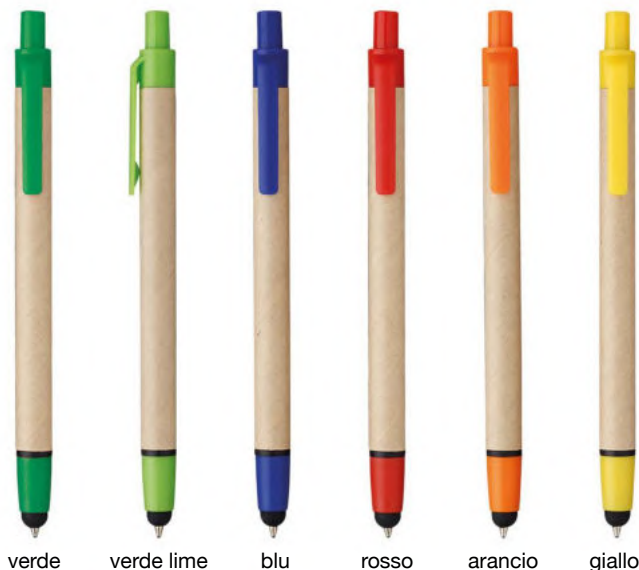

5014_Papel_ Penna Sfera

- cm 14
- Ecopaper
- Clip in plastica
- 50/1000
- Refill nero

Su richiesta astuccio cartone **7071**