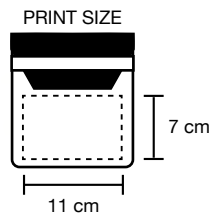

2718_Doks_Porta documenti

cm 19x13

Tam

20/240

royal

2723_Slimdok_Porta libretto moto

cm 13x16,5

Tam

20/240