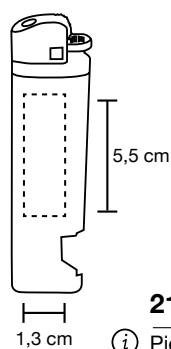

PRINT SIZE

2170_Yosong_Accendino

Pietra focaia, apribottiglie

cm 2,4x9x0,9

Plastica

50/1000