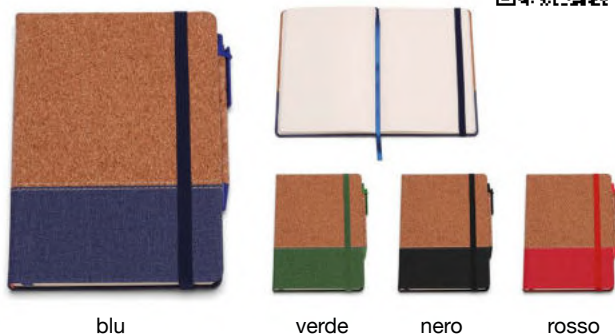

rosso

nero

verde

blu

96 fogli

2089_Rado_ Block Notes

- Carta bianca 70gr, 96 fogli, 192 pagine, penna inclusa
- cm 15x21
- Sughero e PU Termovirante
- 50
- Polybag

blu