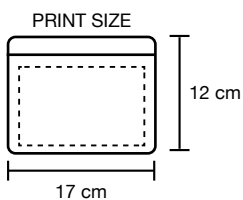

2722_Amiro_Porta Libretto

4 tasche estraibili

cm 19x15,5

Tam

20/240

8110_Tools Kit_Set Attrezzi

Set di attrezzi con 20 accessori. Taglierino, chiavi esagonali, cacciaviti a croce e piatti e strumento di fissaggio.

cm 4,9xø12,9

Plastica e metallo

1/30

In astuccio