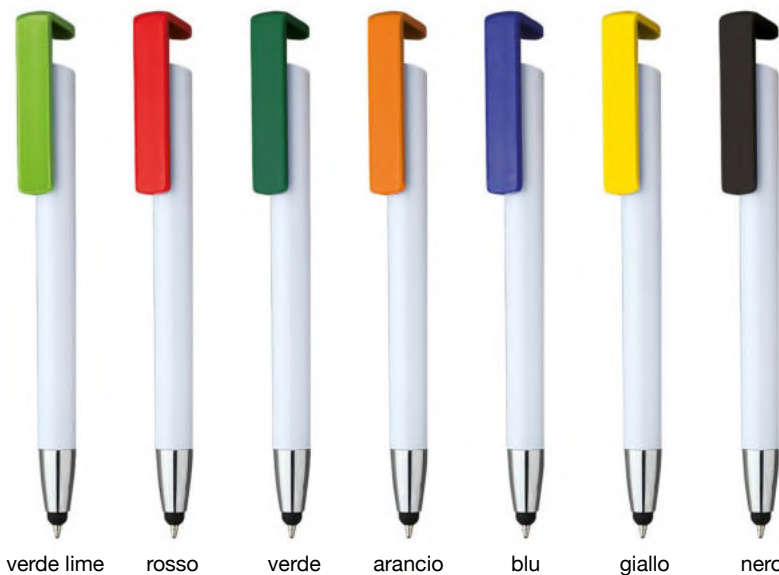

verde

rosso

bianco

blu

arancio

nero

verde lime

rosso

verde

arancio

blu

giallo

nero