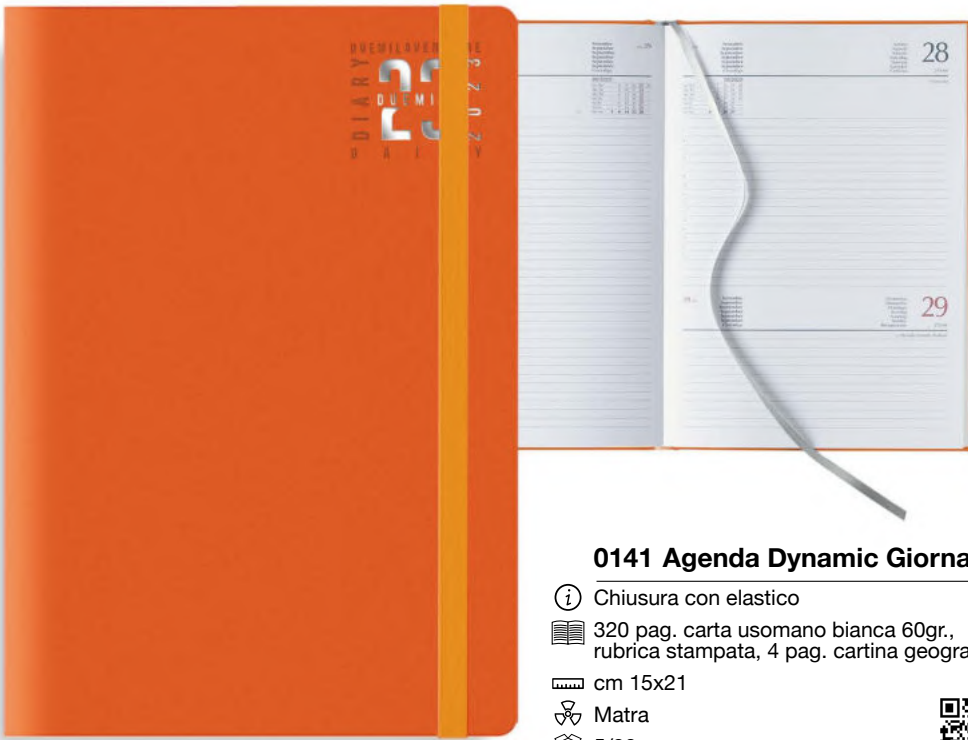

Su richiesta astuccio **A004**

0141 Agenda Dynamic Giornaliera

- Chiusura con elastico
- 320 pag. carta usomano bianca 60gr., rubrica stampata, 4 pag. cartina geografica
- cm 15x21
- Matra
- 5/20

arancio

NEW
COLOR