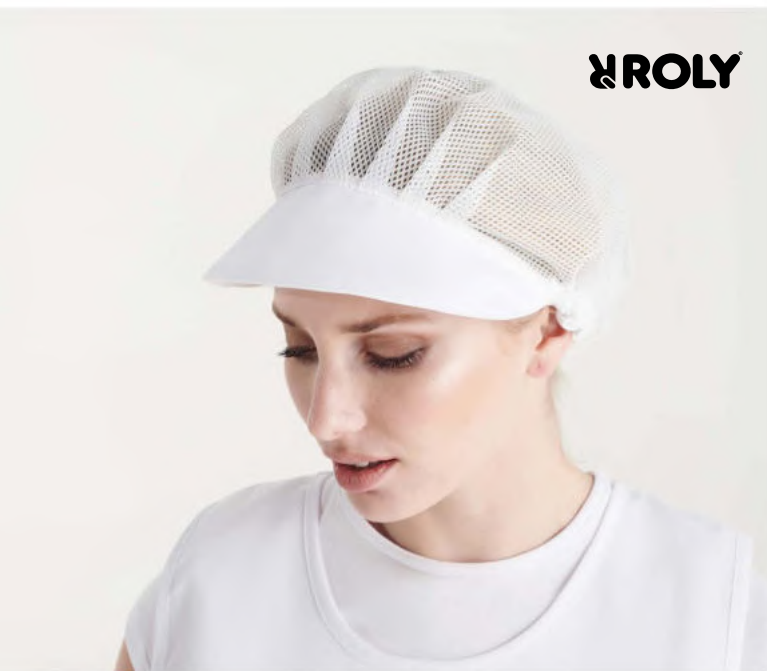

NEW
ITEM

R9083 Cuffia Atala

1. Rete per capelli e visiera rigida.
   Rete traspirante con elastico adattabile nella parte posteriore.

Taglia Unica

1. Visiera: 65% poliestere / 35% cotone, 200 g/m²
   Griglia: 100% poliestere, 70 g/m².

10/200

scopri la gamma completa sul sito

bianco

nero

blue navy

verde lab

R9089 Cuffia con visiera Subijana

1. Cuffia con rete cattura-capelli e visiera rigida.
   Pieghettato sul davanti. Retina traspirante con elastico sul retro.

Taglia Unica

1. 65% poliestere /35% cotone, 195 gm2 62 gm2 retina.

10/300

scopri la gamma completa sul sito

bianco

nero

blue navy

verde lab

R9090 Bustina con rete Lagasse

1. Berretto in stile militare con retina traspirante sulla parte superiore.

S / M / L

1. 65% poliestere /35% cotone, 195 g/m²

10/300

scopri la gamma completa sul sito

bianco

NEWcolor

nero