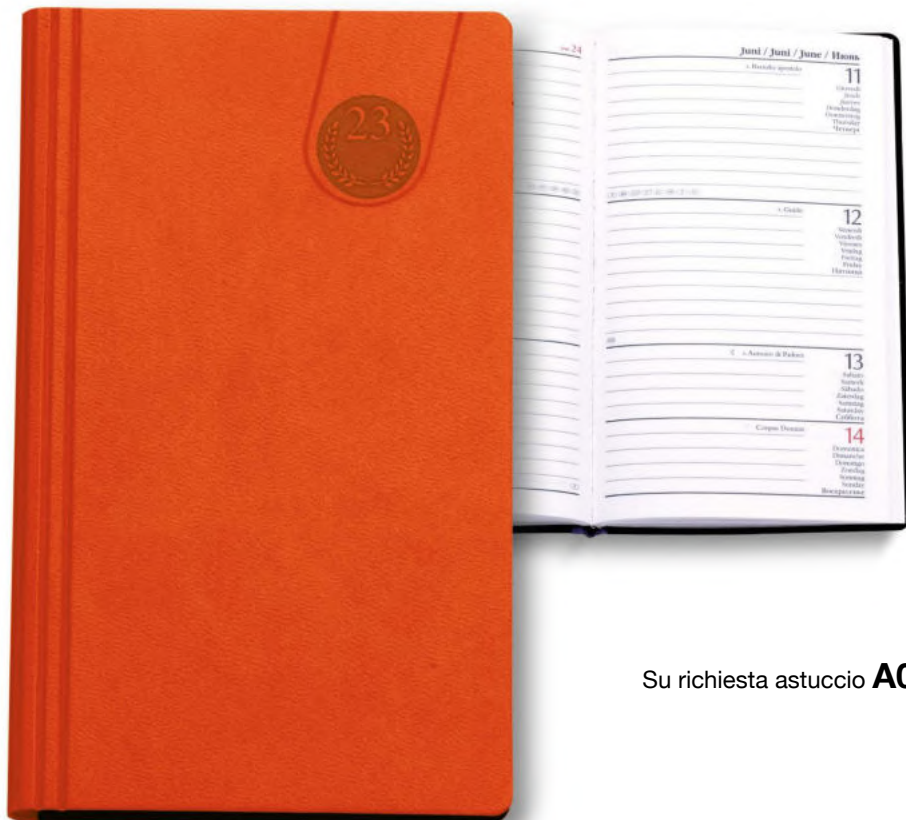

rosso

nero

verde acido

verde

1906

TAVECCHI

0165 Agenda Settimanale

 128 pag. carta usomano bianca 60gr., rubrica stampata