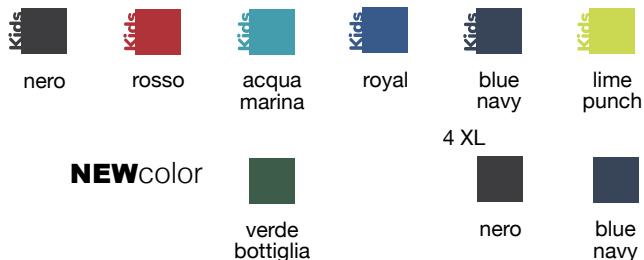

R6437 Soft Shell Nebraska

① Soft shell a 2 strati. Interno in tessuto micropile caldo. Cerniera centrale invertita con protezione per il mento e tiretto. Due tasche laterali e una tasca sul petto con cerniera. Polsini regolabili con velcro. Girovita con regolatori laterali interni.

👕 S-M-L-XL-2XL-3XL-4XL
Bambino 4-6-8-10-12-14-16

🧶 Due strati. Esterno: 92% poliestere / 8% elastane. Interno: 100% poliestere micropile extra-caldo. 300 g/m2.

📦 1/15

scopri la gamma completa sul sito