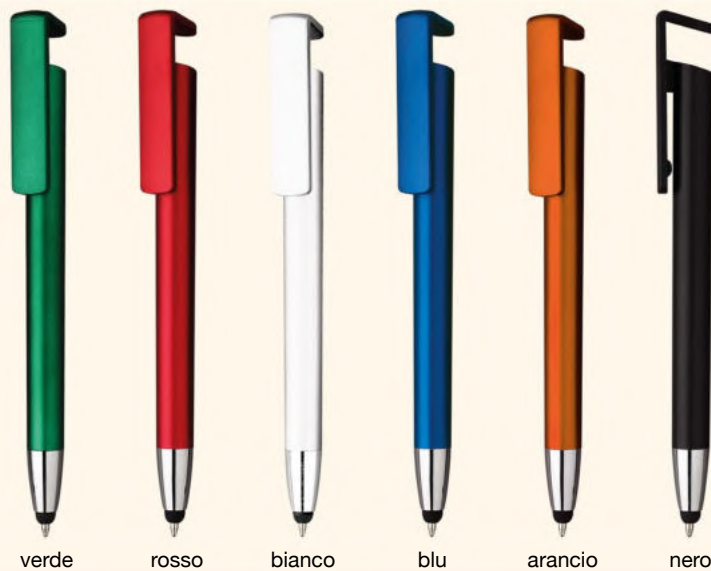

5105_Totem White Penna Sfera Touch

- Supporto per cellulare
- cm 14,5
- Plastica
- Clip in plastica
- 50/1000
- Refill nero

Su richiesta astuccio cartone **7071**