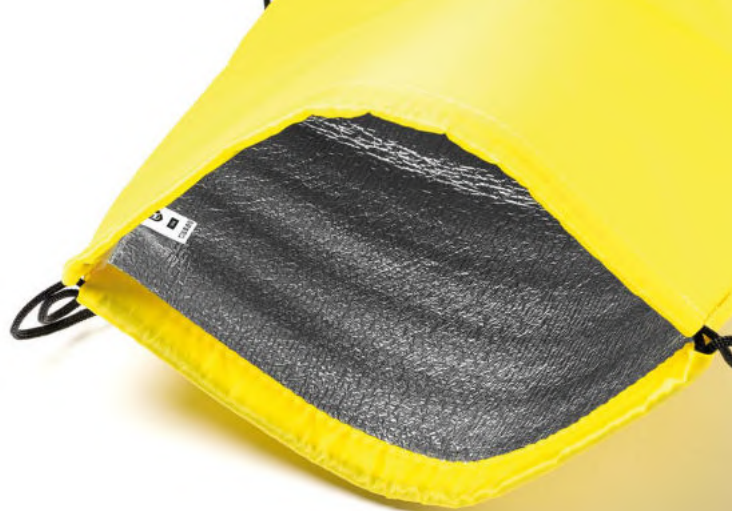

arancio

bianco

NEW
ITEM

2879_Nicla_Zainetto Termico

① Interno isotermico in alluminio.
Capacità 10 LT

cm 32x42

Poliestere 210

10/200