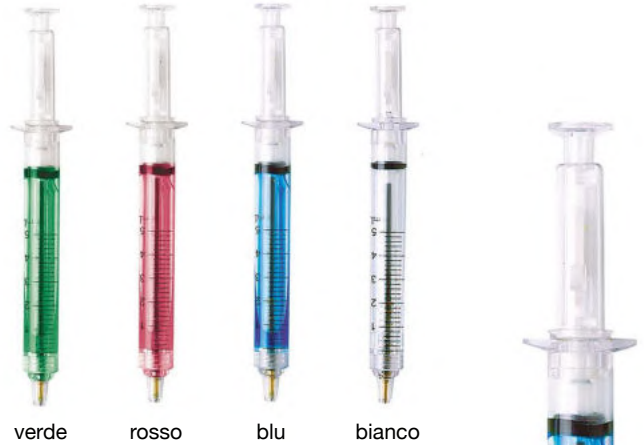

 Estendibile 1,5Mt, retraibile con pulsante

 cm ø 5

 Plastica

 50/300

verde

rosso

blu

bianco