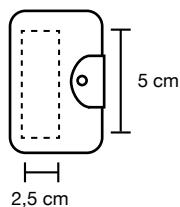

6002_Wallet_Portacard 12 posti

cm 11x8
PU Termovirante
1/200

PRINT SIZE