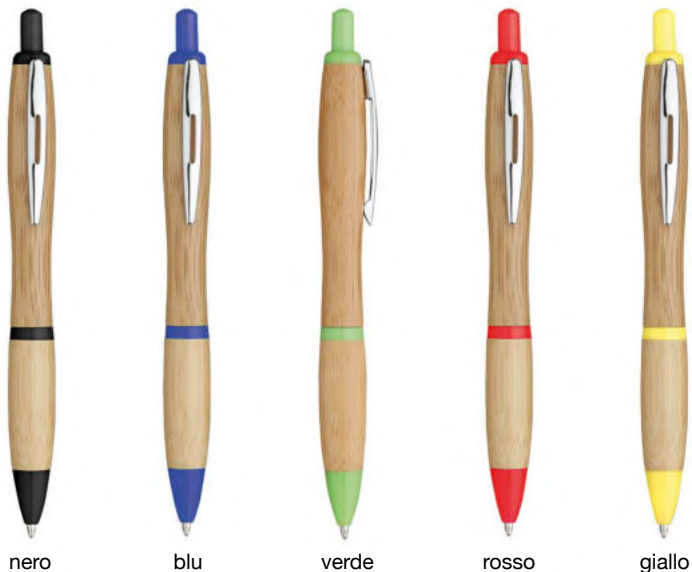

NEW
ITEM

5277_Rush Natural_ Penna Sfera

- cm 14
- Bamboo
- Clip in metallo
- 50/1000
- Refill nero

Su richiesta astuccio cartone **7071**