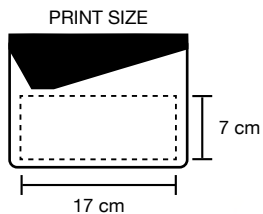

2727_Corcho_ Porta documenti con bottone

- Cucito
- cm 19x13
- Sughero e PU Termovirante
- 100

blu