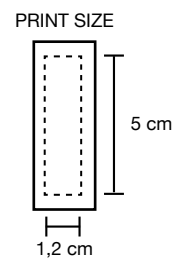

6074_Tris_HUB

- 4 porte USB
- cm 6,5x2x2
- Alluminio
- 1/100

nero