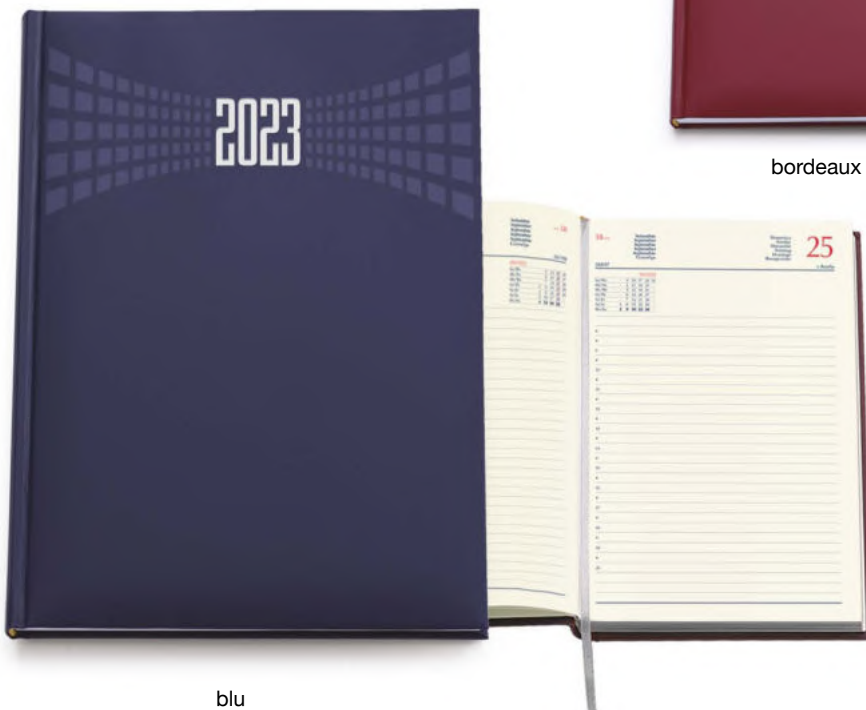

blu

0162 Agenda Giornaliera

- Interno quadrettato
- 320 pag. carta usomano bianca 60gr., rubrica stampata, 4 pag. cartina geografica
- cm 15x21
- Matra
- 20

MADE IN ITALY

Su richiesta astuccio **A004**

blu

0180 Agenda Giornaliera

- Sabato e domenica separati
- 400 pag. carta avorio 60gr., taglio bianco, rubrica stampata, 4 pag. cartina geografica
- cm 15x21
- Matra
- 20