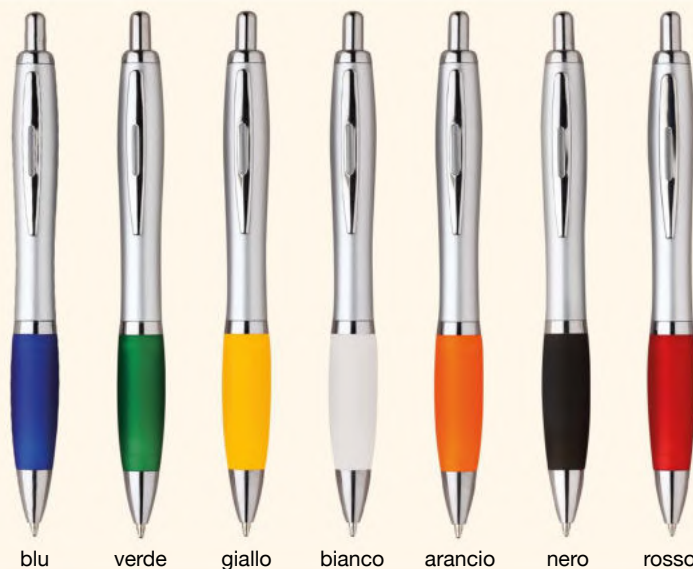

nero

verde

bianco

rosso

blu

5212_Rush Silver_ Penna Sfera

- cm 14
- Plastica
- Clip in metallo
- 50/1000
- Refill nero

Su richiesta astuccio cartone **7071**