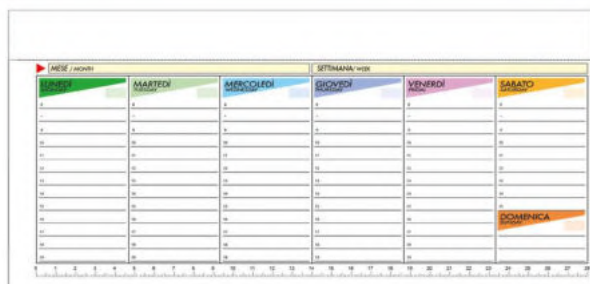

2023 Planning

50 fogli, testata cartonata

cm 29,2x21

Carta naturale 80gr

50

2020 Planning

52 fogli, testata cartonata

cm 30x14,5

Carta naturale 80gr

20