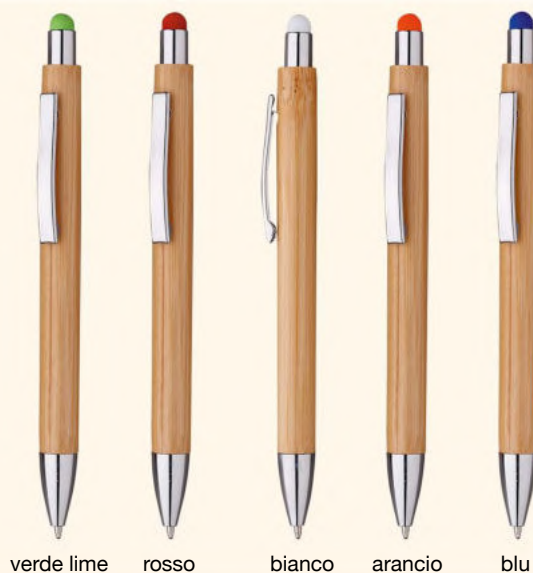

5070_Magic Wood_ Penna Bamboo Touch

- cm 14
- Bamboo
- Clip in metallo
- 50/1000
- Refill nero

Su richiesta astuccio cartone **7071**

NEW
ITEM