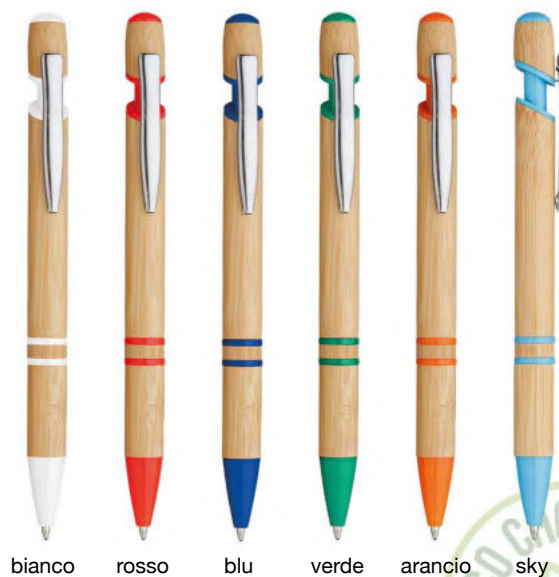

Su richiesta astuccio cartone **7071**

verde lime rosso bianco arancio blu

NEW
ITEM

5078_Becka wood_ Penna Sfera

-  cm 14,3
-  Bamboo
-  Clip in metallo
-  50/1000
-  Refill nero jumbo

Su richiesta astuccio cartone **7071**