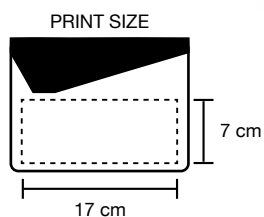

2720_Piel_ Porta documenti con bottone

- cm 19x13
- Tam
- 20/240

rosso